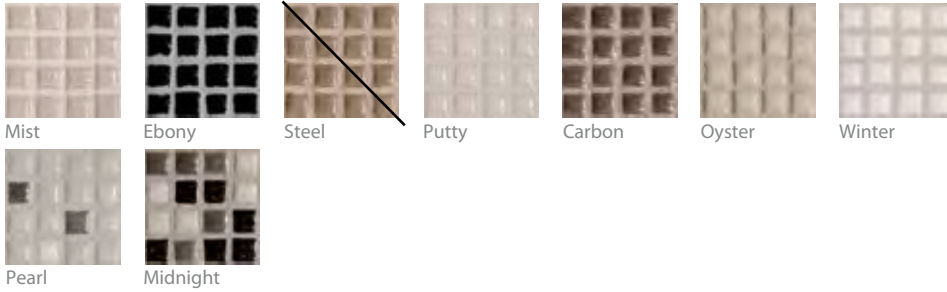

Photos and illustrations shown for general guidance only.

shades and textures

colors

sizes

 12" x 12"
30,5 x 30,5 cm
each square = 3/8" x 3/8"
= 9,5 x 9,5 mm

Disc

code	colors	sizes	grade	conv.	pcs box	boxes-pall.
CA135	Mist	30,5 x 30,5 cm	—	1	15	81
CA136	Ebony	30,5 x 30,5 cm	—	1	15	81
CA137	Steel	30,5 x 30,5 cm	—	1	15	81
CA138	Putty	30,5 x 30,5 cm	—	1	15	81
CA139	Carbon	30,5 x 30,5 cm	—	1	15	81
CA140	Oyster	30,5 x 30,5 cm	—	1	15	81
CA141	Winter	30,5 x 30,5 cm	—	1	15	81
CA142	Pearl	30,5 x 30,5 cm	—	1	15	81
CA143	Midnight	30,5 x 30,5 cm	—	1	15	81