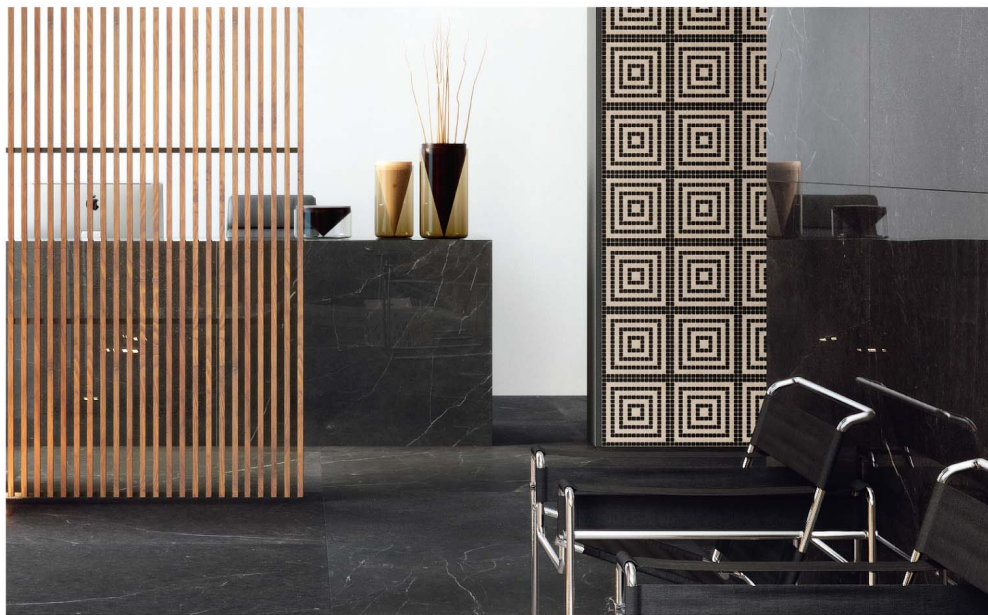

GRÈS PORCELAIN / STONEWARE PORCELAIN

GENUS GOLD 

notes et caractéristiques techniques notes and technical features

résistant au gel
frost resistant

éco-responsable
eco-responsible

nuances et textures shades and textures

Fort
Strong

Photos et illustrations à titre indicatif seulement. Photos and illustrations shown for general guidance only.

couleur colors

Nero

formats sizes

60 x 120 cm
23⁵/₈" x 47¹/₄"

120 x 120 cm
47³/₄" x 47³/₄"