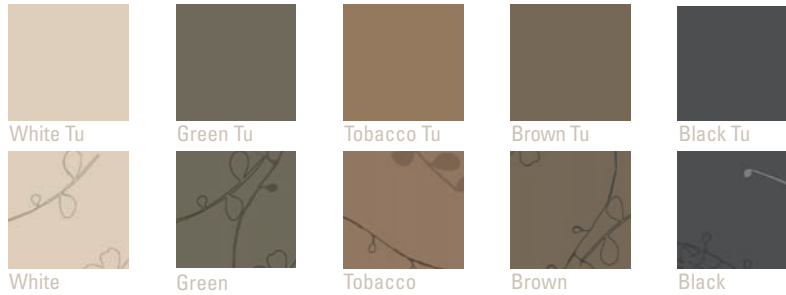

colors

available sizes

code	colors	sizes	grade	conv.	pcs. box	boxes-pall.
CA 8520	White	48,15x48,15 cm	4	0,40	4	36
CA 85201	White Tu	48,15x48,15 cm	4	0,40	4	36
CA 8521	Green	48,15x48,15 cm	4	0,40	4	36
CA 85211	Green Tu	48,15x48,15 cm	4	0,40	4	36
CA 8522	Tobacco	48,15x48,15 cm	4	0,40	4	36
CA 85221	Tobacco Tu	48,15x48,15 cm	4	0,40	4	36
CA 8523	Brown	48,15x48,15 cm	4	0,40	4	36
CA 85231	Brown Tu	48,15x48,15 cm	4	0,40	4	36
CA 8524	Black	48,15x48,15 cm	4	0,40	4	36
CA 85241	Black Tu	48,15x48,15 cm	4	0,40	4	36

notes
panel reference

Random display of non continuous patterns.

shades and textures

A REPUTATION IN STONE

Prices subject to change without prior notice. Colors, sizes and shades may vary.